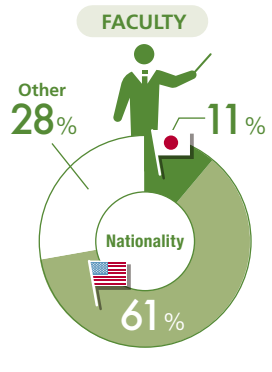

Graduate College of Education

大学院教育学研究科

Master of Science in Education 教育学修士課程

M.S.Ed. in TESOL*
教育学英語教授法 修士号

* TESOL=Teaching English to Speakers of Other Languages
第二言語あるいは外国語としての英語の教授法

• **Weekday evenings. A few courses on Saturdays**
平日夜間・コースにより土曜日

Doctor of Philosophy in Education 教育学博士課程

Ph.D. in Education, Concentration in Applied Linguistics
教育学応用言語学 博士号

• **Friday evenings and Saturday afternoons**
金曜日夜間・土曜日午後