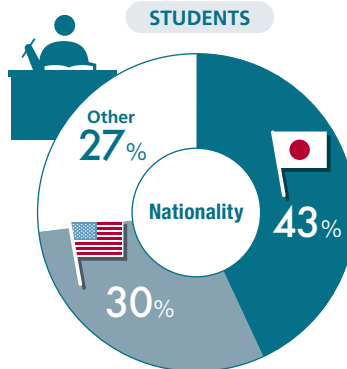

Executive MBA Program

エグゼクティブMBAプログラム

M.B.A.
経営学修士号

• Weekends
週末

Accredited by AACSB International
AACSB International 認証

Program entry is limited to spring semesters.
入学時期は1月のみ