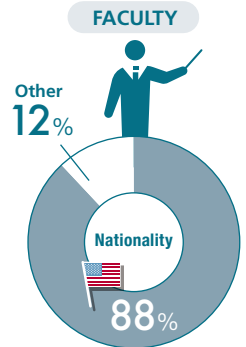

Executive MBA Program

エグゼクティブMBAプログラム

M.B.A.
経営学修士号

• Weekends
週末

Accredited by AACSB International
AACSB International 認証

Program entry is limited to spring semesters.
入学時期は1月のみ