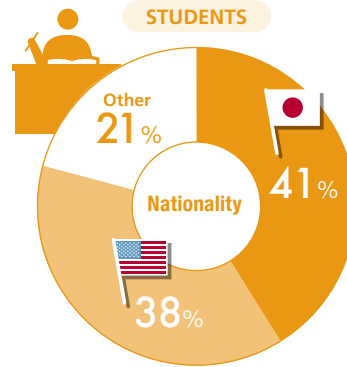

Undergraduate Program

大学学部課程

A.A.
準学士号

B.A.
文学士号

B.S.
理学士号

• Weekdays
平日

19

Average Class Size

1クラスの平均学生数

97.6%

Employment Rate

就職率

As of July 2018

Majors

専攻学科

Art
アート

Asian Studies
アジア研究

Communication Studies
コミュニケーション

Economics
経済

General Studies
教養

International Affairs
国際関係

International Business Studies
国際ビジネス

Japanese Language
日本語

Political Science
政治

Psychological Studies
心理研究