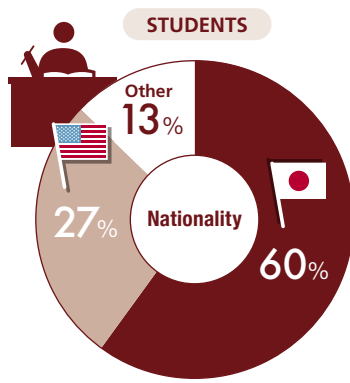

Beasley School of Law

ロースクール

LL.M. Program LL.M. プログラム

LL.M.
法学修士号

• **Weekday evenings and Saturdays**
平日夜間・土曜日