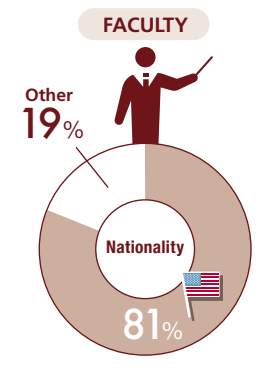

Beasley School of Law

ロースクール

LL.M. Program LL.M. プログラム

LL.M.
法学修士号

• **Weekday evenings and Saturdays**
平日夜間・土曜日