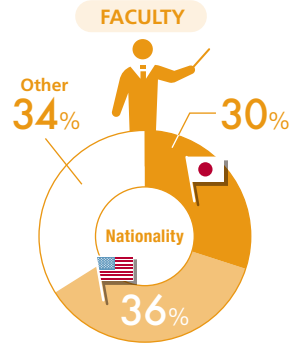

Undergraduate Program

大学学部課程

A.A.
準学士号

B.A.
文学士号

B.S.
理学士号

• Weekdays
平日

19

Average Class Size

1クラスの平均学生数

97.6%

Employment Rate

就職率

As of July 2018

Majors

専攻学科

Art
アート

Asian Studies
アジア研究

Communication Studies
コミュニケーション

Economics
経済

General Studies
教養

International Affairs
国際関係

International Business Studies
国際ビジネス

Japanese Language
日本語

Political Science
政治

Psychological Studies
心理研究