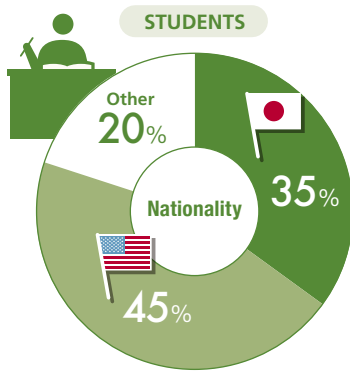

Graduate College of Education

大学院教育学研究科

Master of Science in Education 教育学修士課程

M.S.Ed. in TESOL*
教育学英語教授法 修士号

* TESOL=Teaching English to Speakers of Other Languages
第二言語あるいは外国語としての英語の教授法

• **Weekday evenings. A few courses on Saturdays**
平日夜間・コースにより土曜日

Doctor of Philosophy in Education 教育学博士課程

Ph.D. in Education, Concentration in Applied Linguistics
教育学応用言語学 博士号

• **Friday evenings and Saturday afternoons**
金曜日夜間・土曜日午後