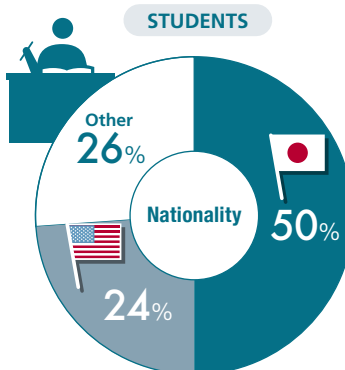

Executive MBA Program

エグゼクティブMBAプログラム

M.B.A.
経営学修士号

エグゼクティブMBAプログラムは2020年6月をもって終了しました。

• Weekends
週末

Accredited by AACSB International
AACSB International 認証

Program entry is limited to spring semesters.
入学時期は1月のみ