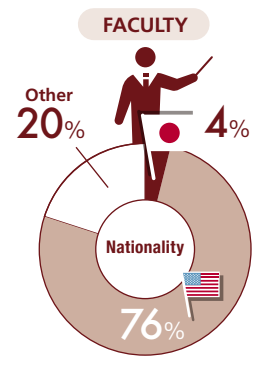

Beasley School of Law

ロースクール

LL.M. Program

LL.M. プログラム

LL.M.
法学修士号

• **Weekday evenings and Saturdays**
平日夜間・土曜日