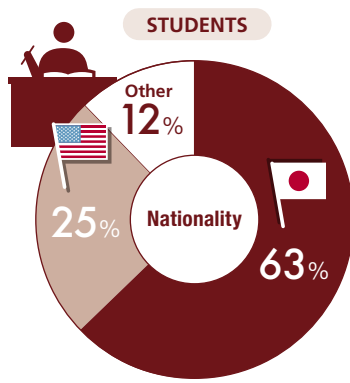

Beasley School of Law

ロースクール

LL.M. Program

LL.M. プログラム

LL.M.
法学修士号

• **Weekday evenings and Saturdays**
平日夜間・土曜日